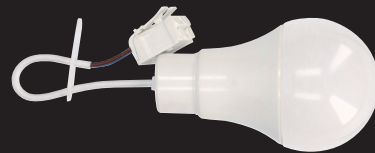

LED-Birne, inkl. Fassung, 10 W, Ra > 80, 1.055 Lumen

- 4.000 Kelvin
- Bruchsicheres Polycarbonat-Gehäuse
- Abstrahlwinkel: 160°
- 14 cm Anschlusskabel, Aufhänger und Push-in Klemme für einfache und schnelle Montage ohne Werkzeug
- Fallhöhen von bis zu 2,5 m geschützt
- Geeignet für den Einsatz bei Temperaturen von -20 - +45 °C
- Lange Lebensdauer

Art. Nr.	Beschreibung	UVP Netto	VE
55 01 95	LED-Birne, 10 W, Ra > 80, 1.055 Lm	6,50 €	1